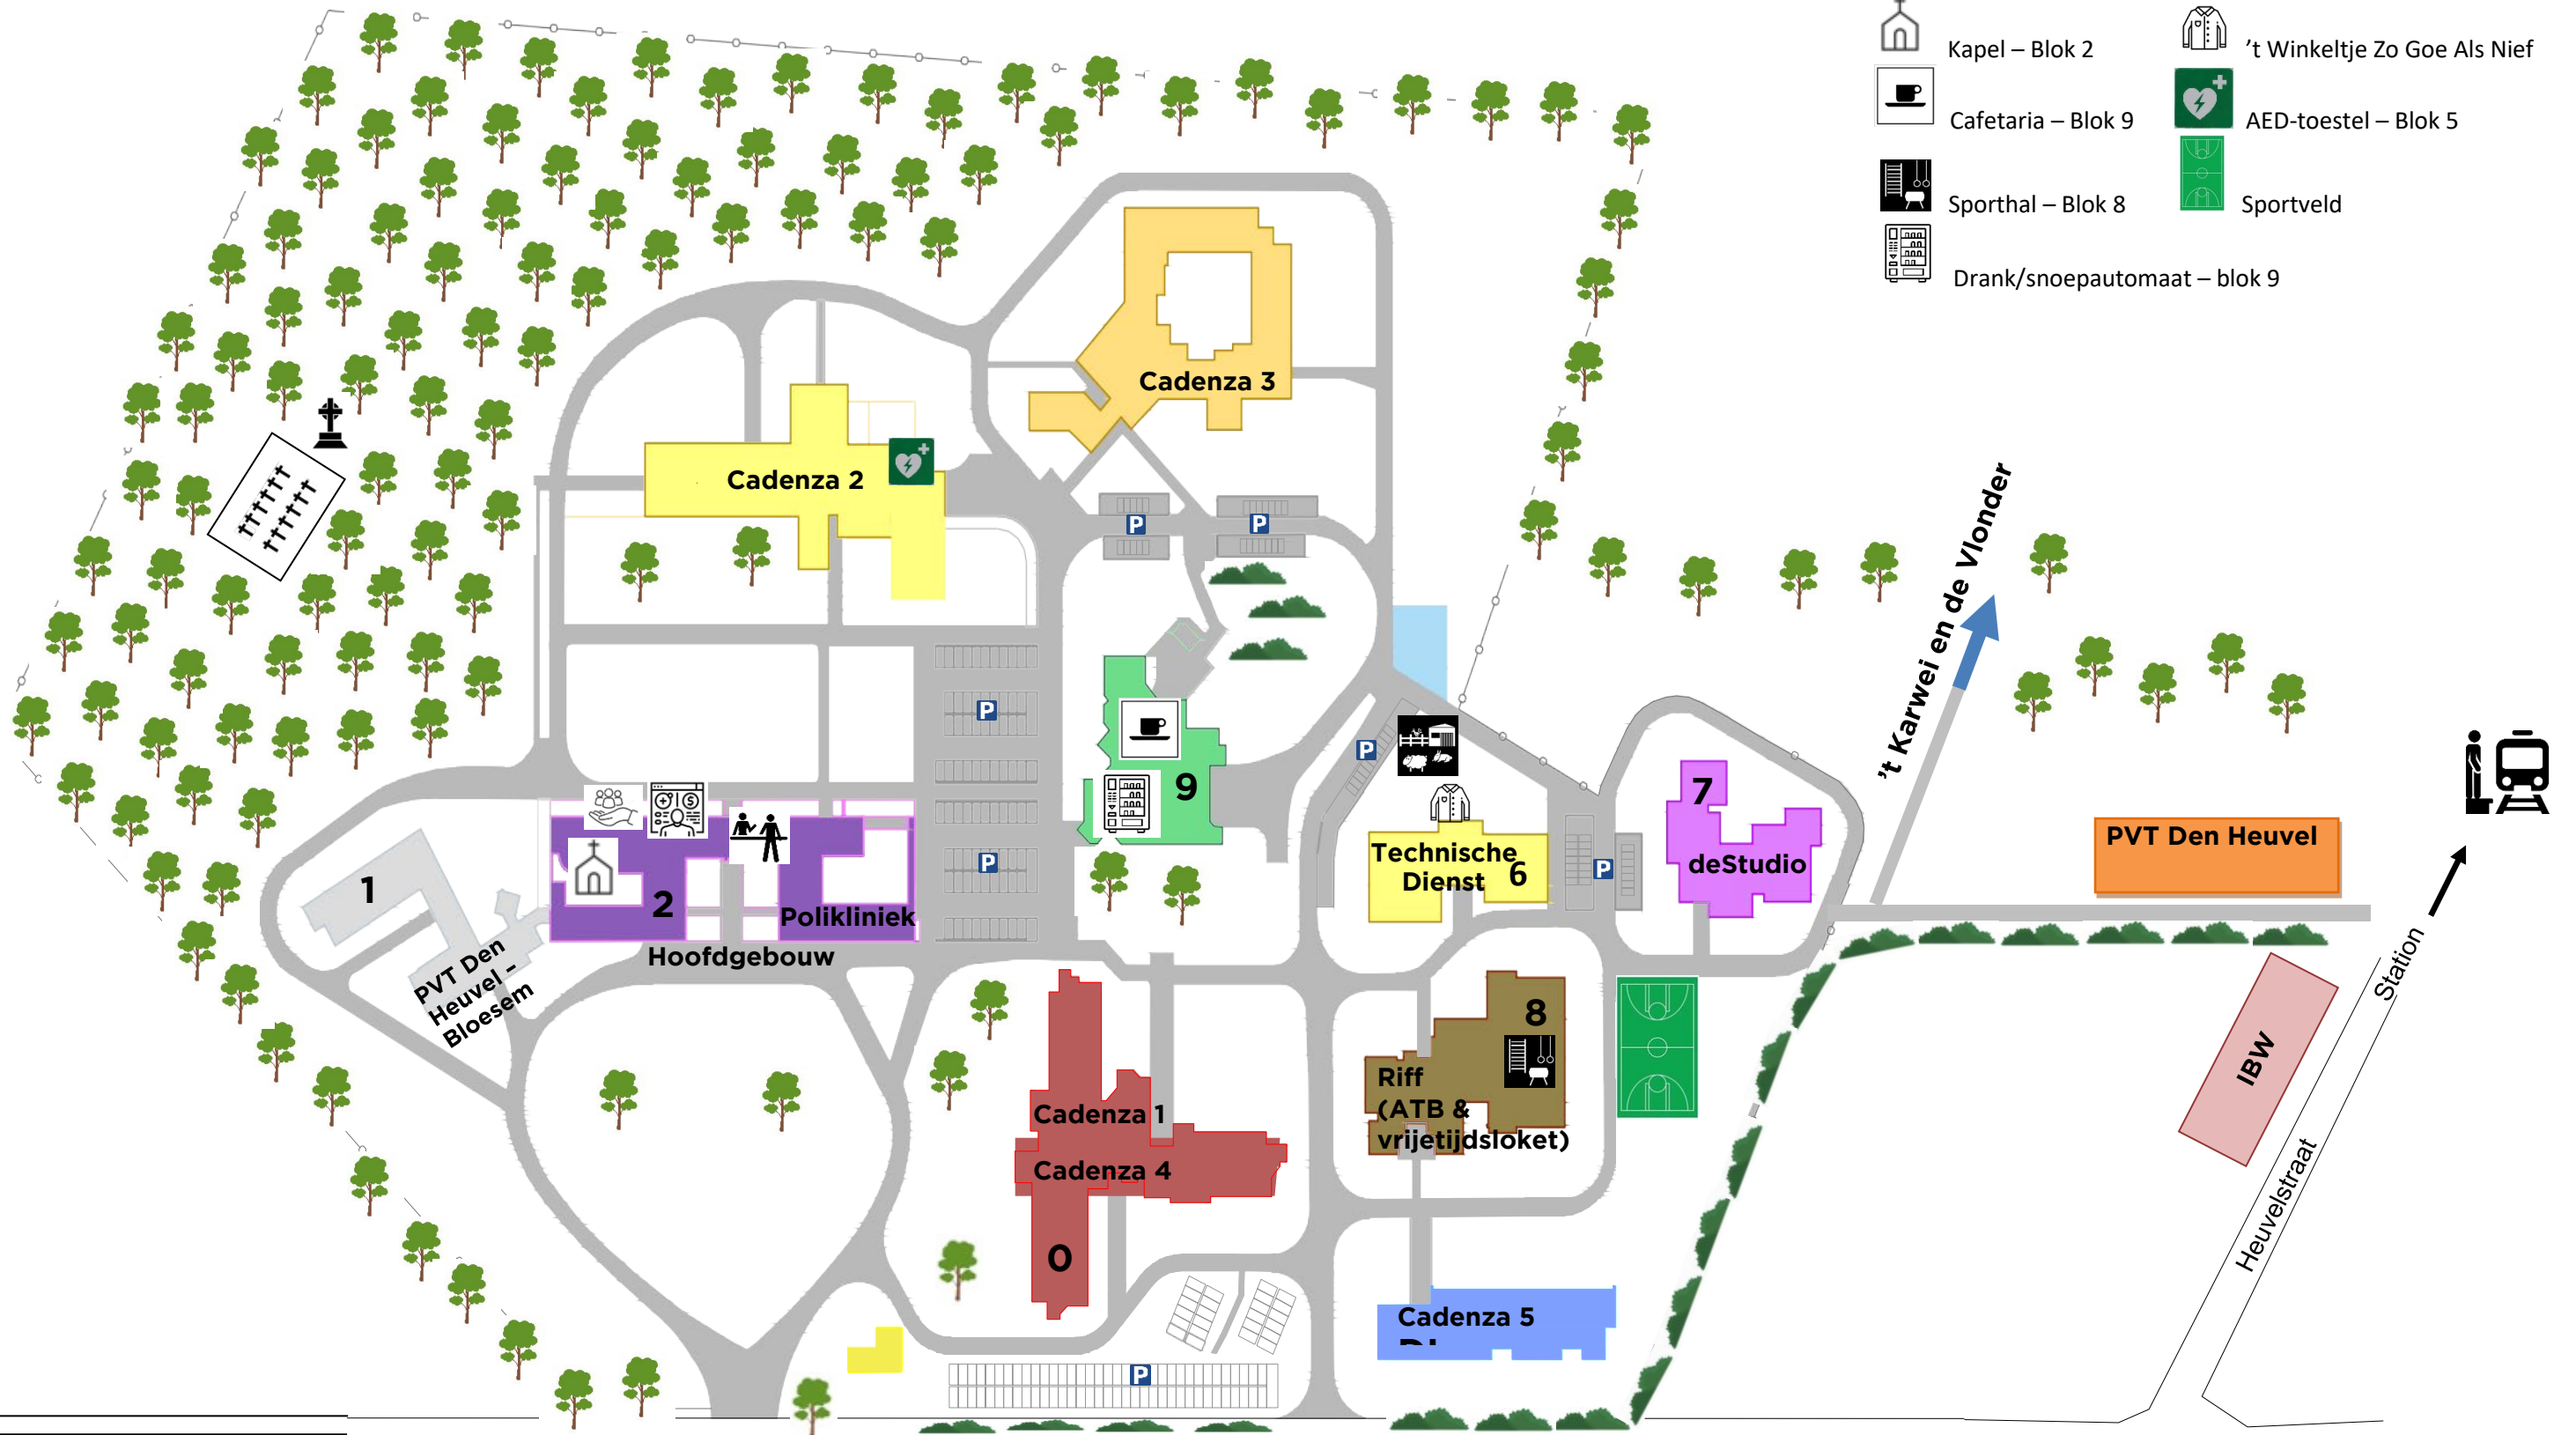

Campus Alexianen

- Onthaal – Blok 2
- Kasdienst – Blok 2
- Kapel – Blok 2
- Cafetaria – Blok 9
- Sporthal – Blok 8
- Drank/snoepautomat – blok 9
- Dienst Zinzorg en past.– Blok 2
- Dierenerf – achter Blok 6
- 't Winkeltje Zo Goe Als Nief
- AED-toestel – Blok 5
- Sportveld

← LIER

Provinciesteenweg 408/410, Boechout

MORTSEL →