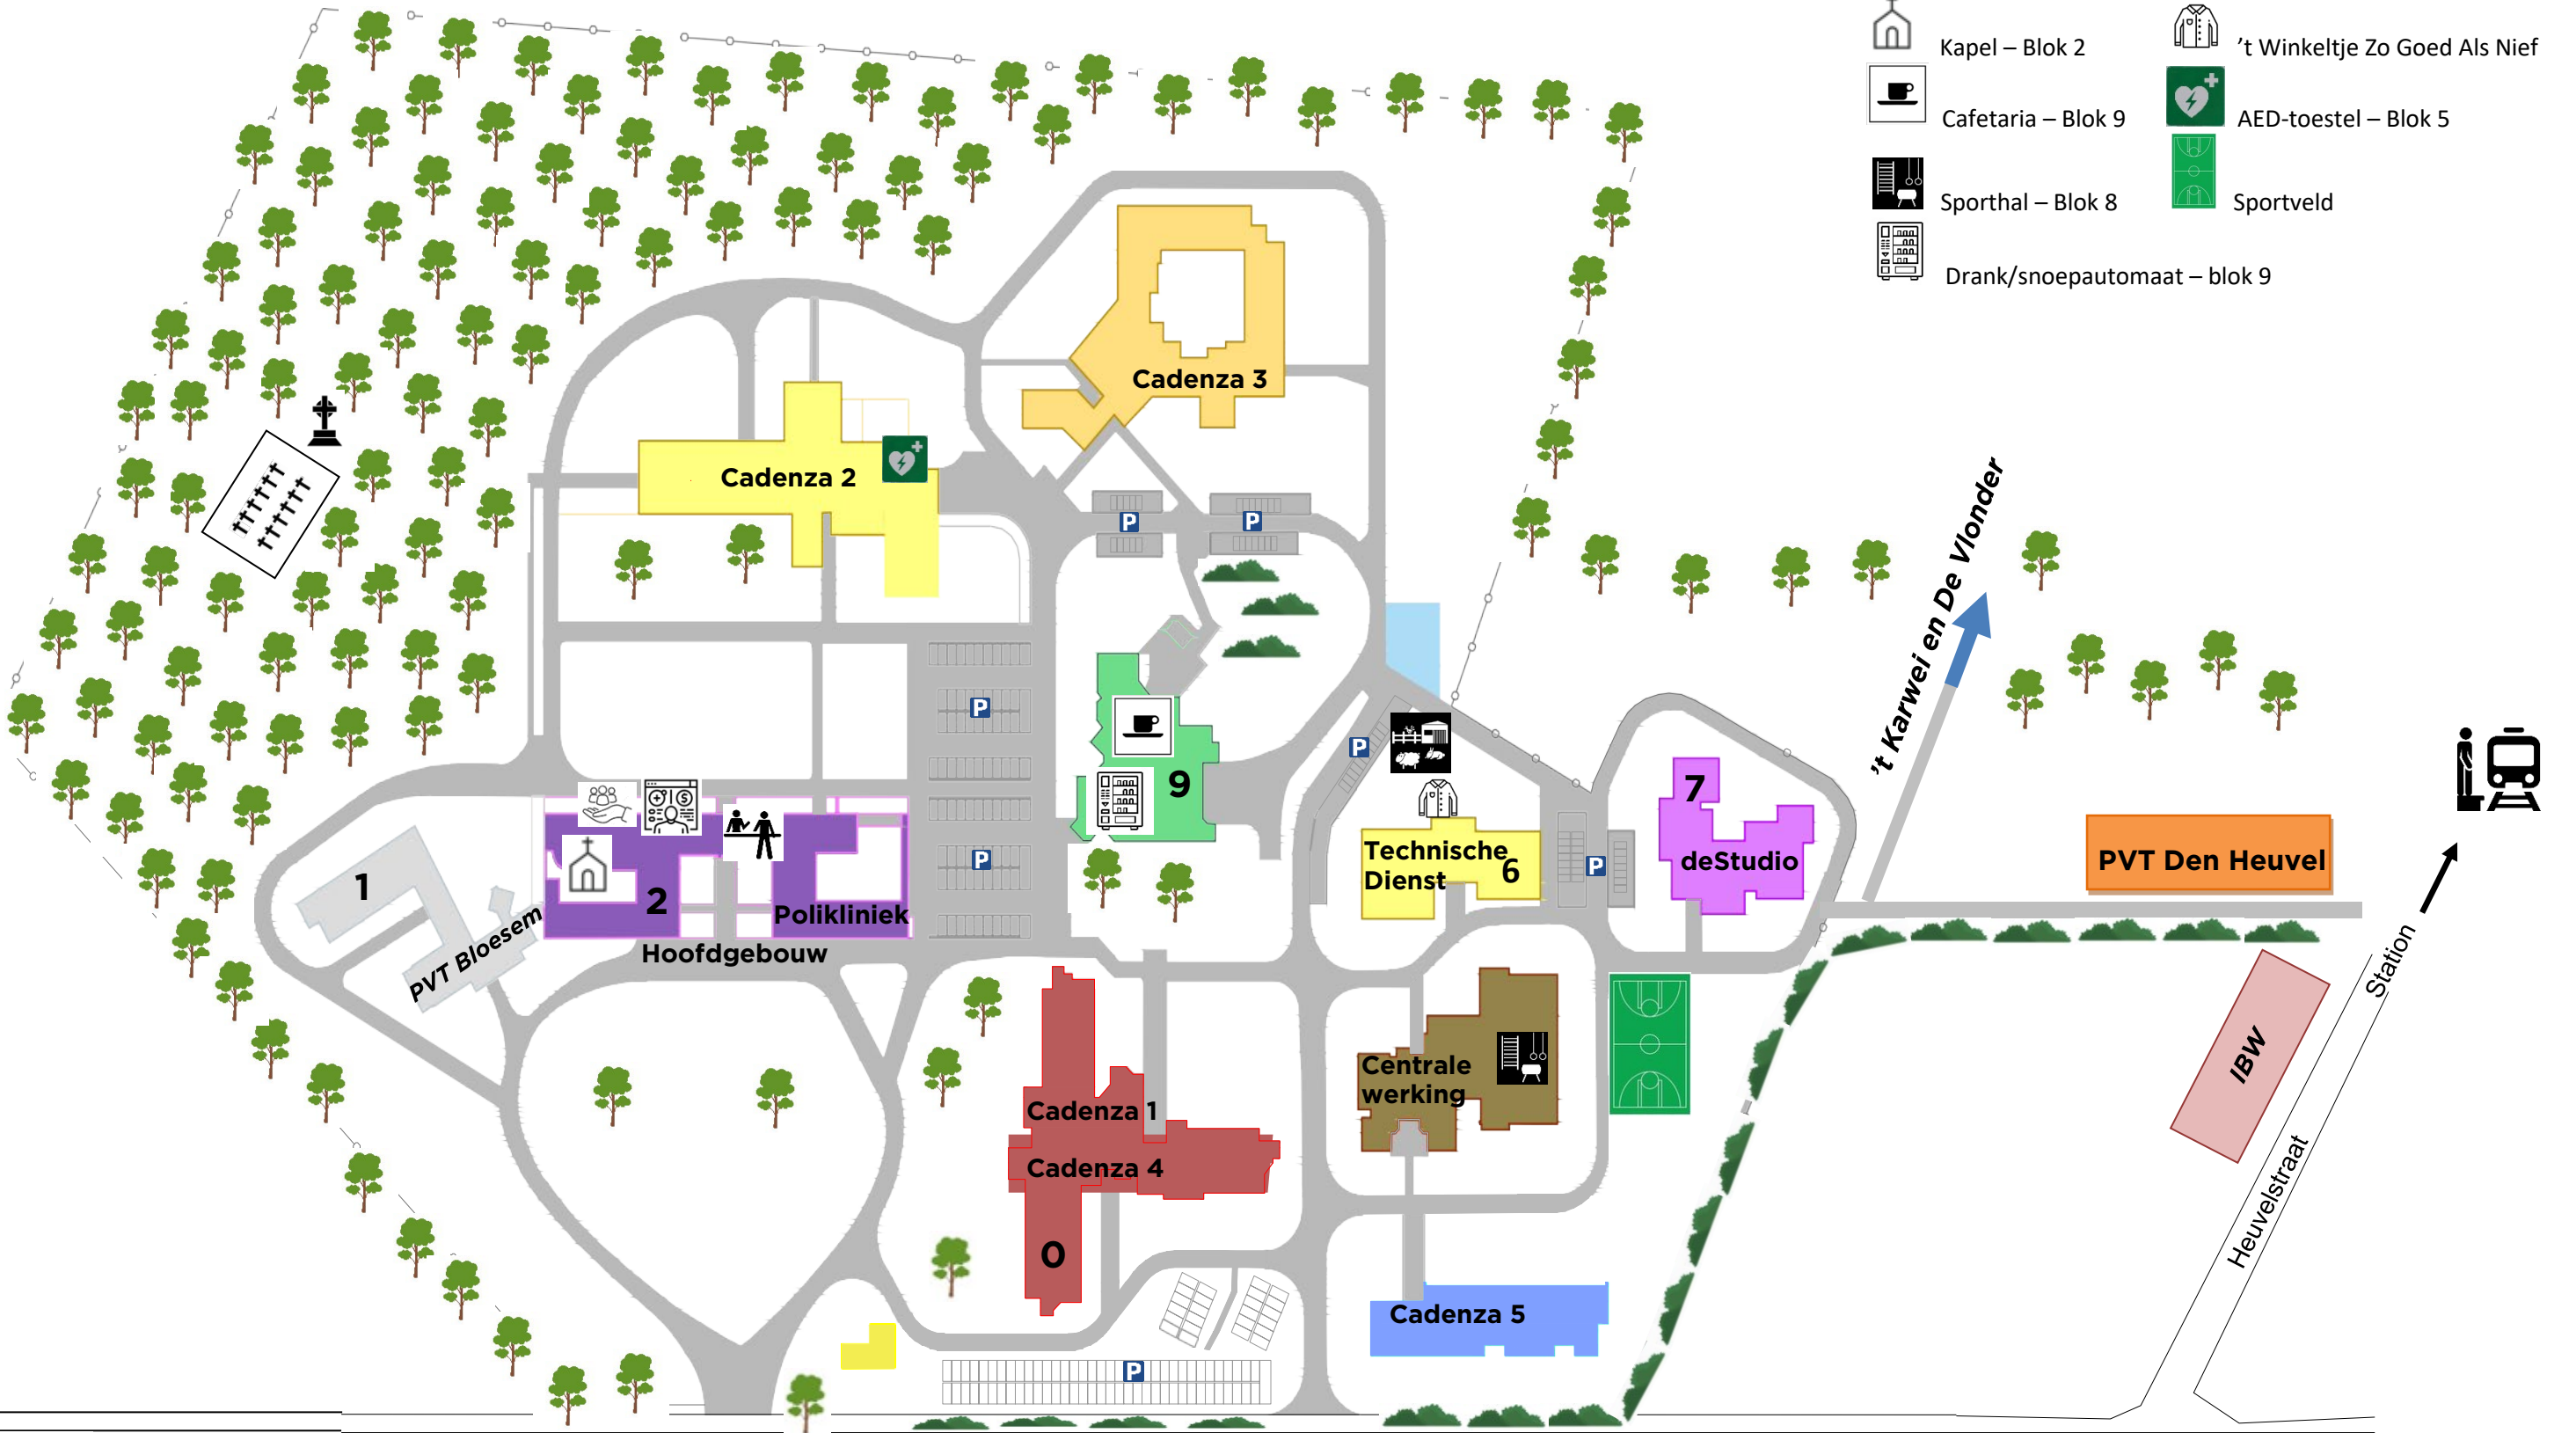

Campus Alexianen

- Onthaal – Blok 2
- Kasdienst – Blok 2
- Kapel – Blok 2
- Cafetaria – Blok 9
- Sporthal – Blok 8
- Drank/snoepautomaat – blok 9
- Dst. Zinzorg en past.– Blok 2
- Dierenerf – achter Blok 6
- 't Winkeltje Zo Goed Als Nief
- AED-toestel – Blok 5
- Sportveld

← LIER

Provinciesteenweg 408, Boechout

MORTSEL →