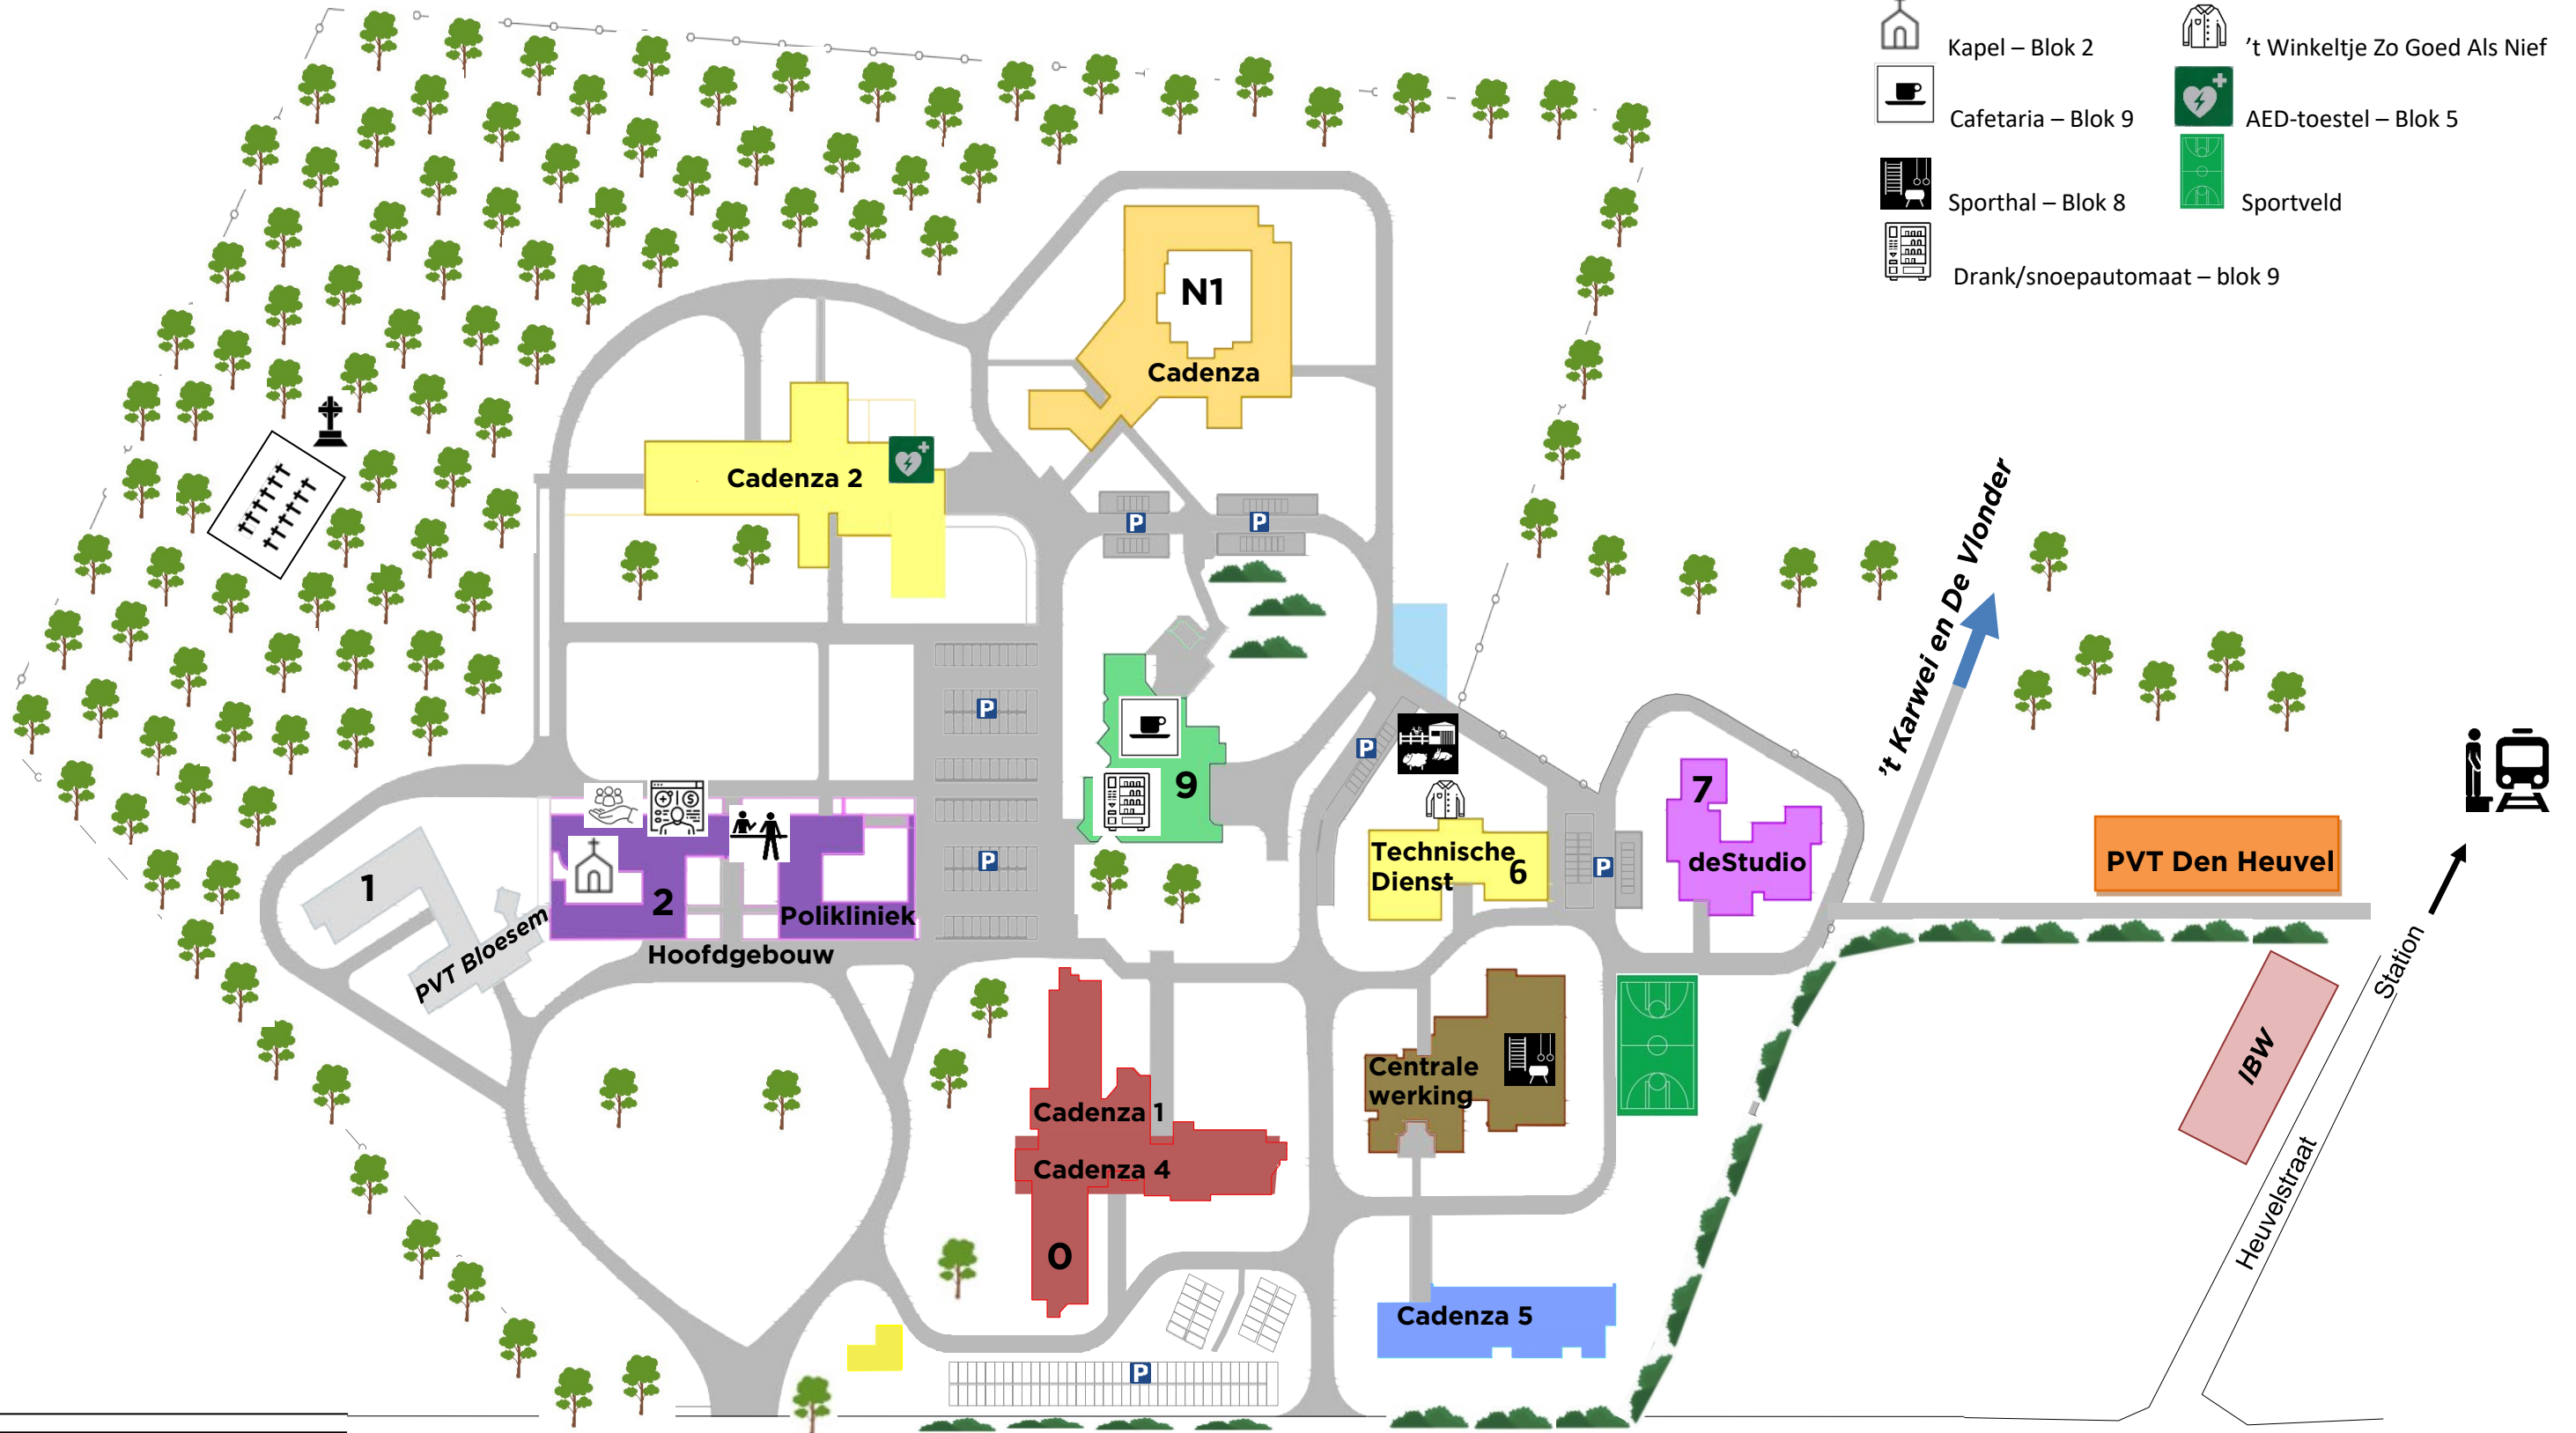

Campus Alexianen

- Onthaal – Blok 2
- Kasdienst – Blok 2
- Kapel – Blok 2
- Cafetaria – Blok 9
- Sporthal – Blok 8
- Drank/snoepautomaat – blok 9
- Dst. Zinzorg en past.– Blok 2
- Dierenerf – achter Blok 6
- 't Winkeltje Zo Goed Als Nief
- AED-toestel – Blok 5
- Sportveld

← LIER

Provinciesteenweg 408, Boechout

MORTSEL →