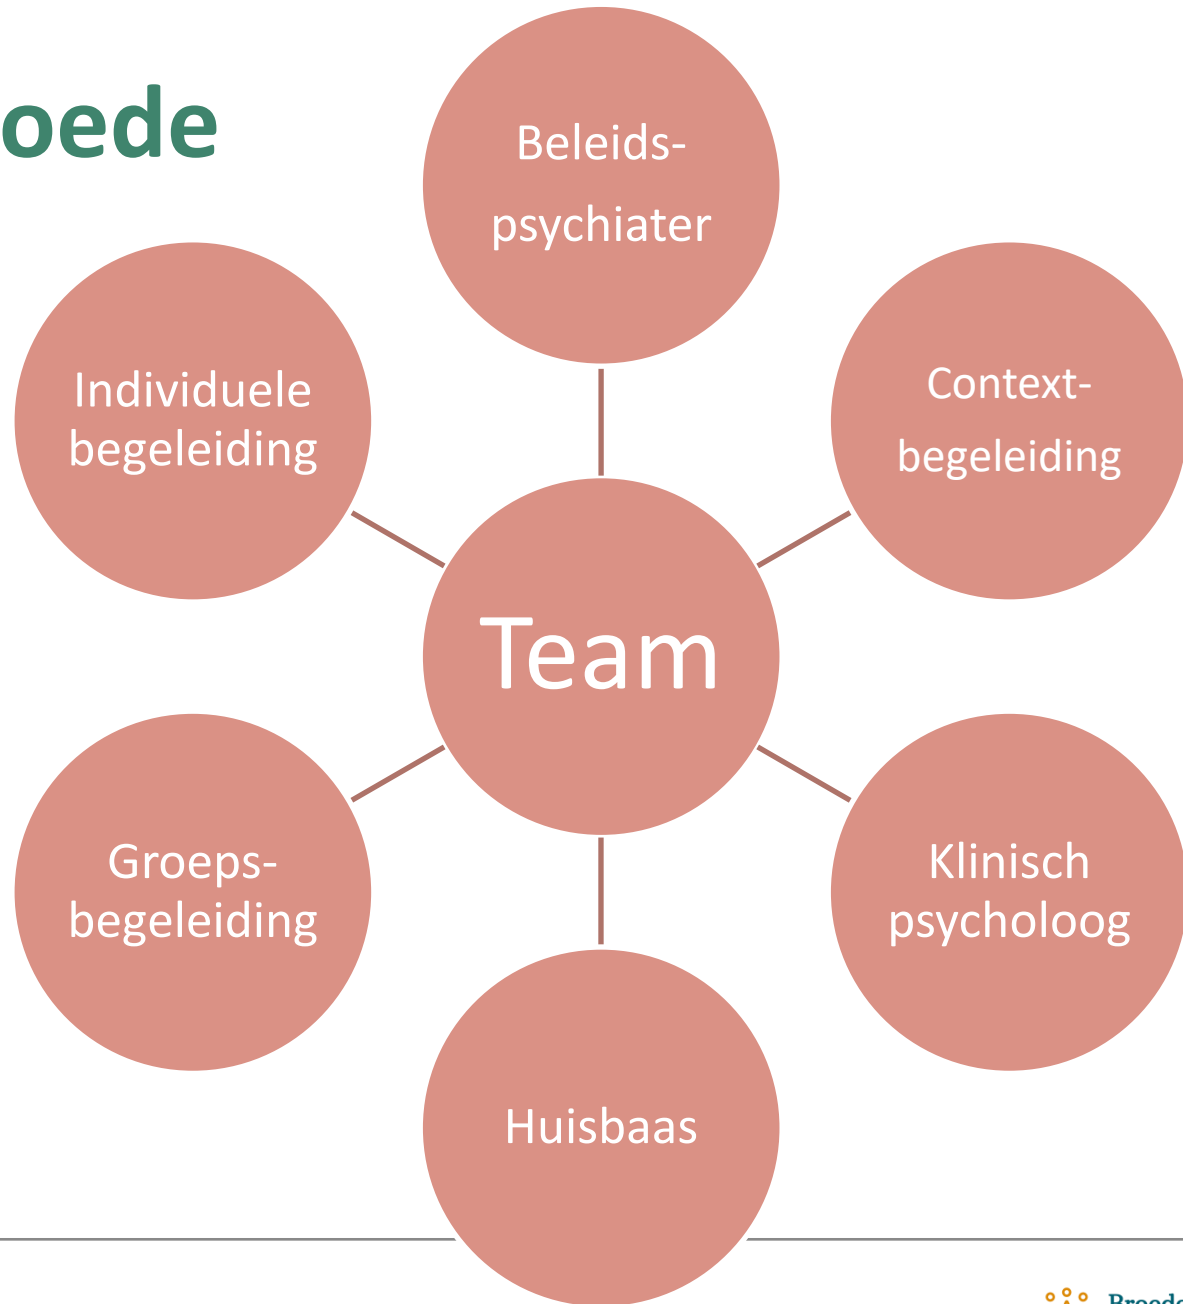

Achterhoede